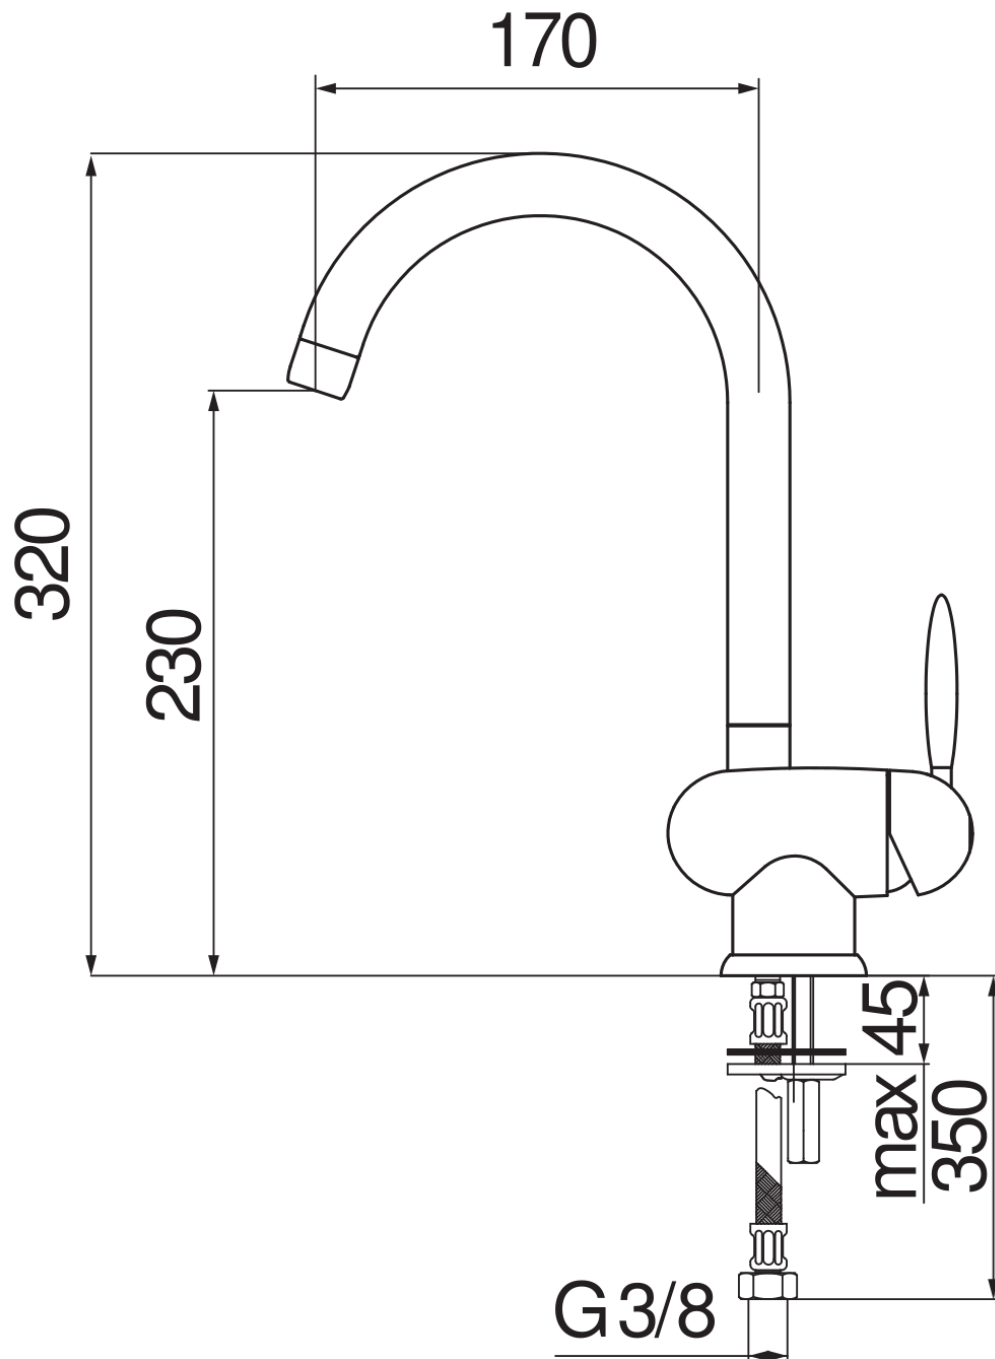

SPECIFICHE

Monocomando

Chrome

Bocca girevole 360°

Aeratore anticalcare M 22 x 1

Flessibili inox ø 3/8"

Imballo: 41,5 x 16 x 7,5 cm / 0,00498 m³ / 1,8 kg

CERTIFICAZIONI

DIAGRAMMA DI PORTATA: ACQUA CALDA/FREDDA

DIAGRAMMA DI PORTATA: ACQUA MISCELATA