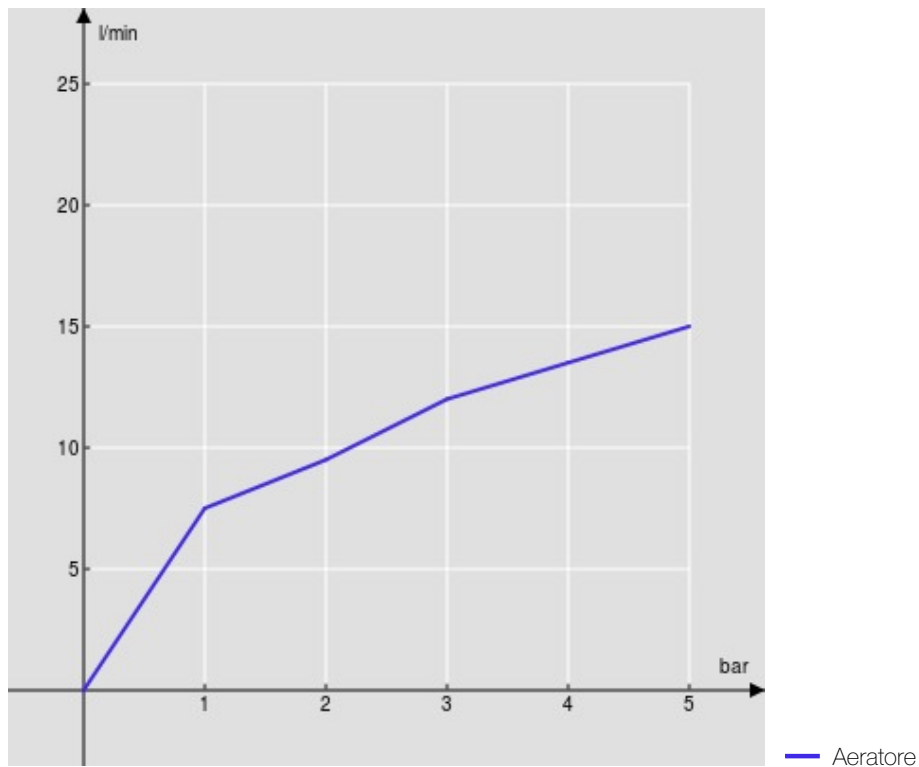

SPECIFICHE

Monocomando

Chrome

Bocca girevole 360°

Aeratore anticalcare M 22 x 1

Flessibili inox ø 3/8"

Imballo: 41,5 x 16 x 7,5 cm / 0,00498 m³ / 1,8 kg

CERTIFICAZIONI

DIAGRAMMA DI PORTATA: ACQUA CALDA/FREDDA

DIAGRAMMA DI PORTATA: ACQUA MISCELATA